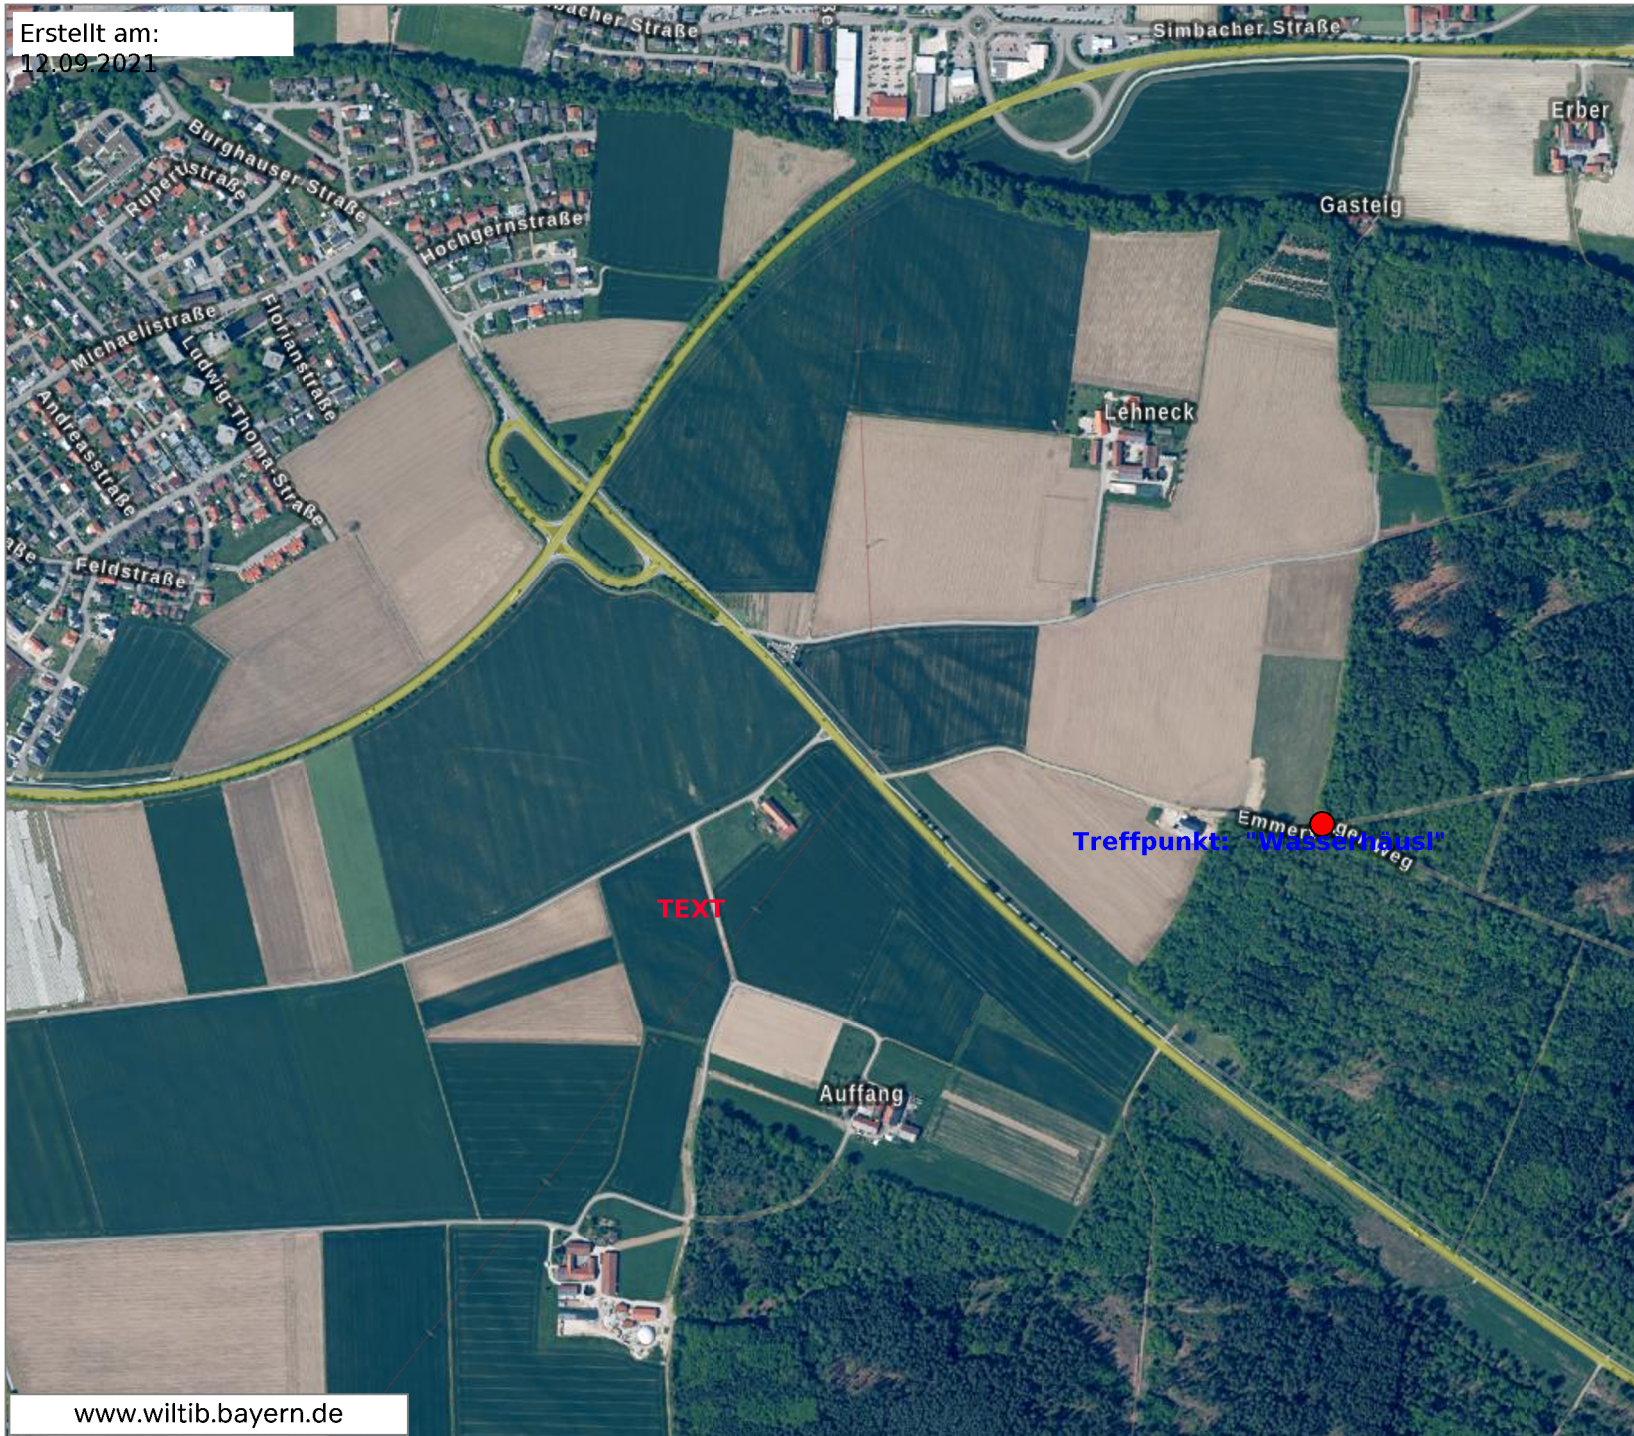

Erstellt am:
12.09.2021

BÜRGERPLATTFORM WILDTIERE IN BAYERN

-  Zeichenthema
-  Zeichenthema
-  Beobachtungen
-  Erlegungen
-  Revierbestandteile
-  Wechsel

- Flächen**
- Bezeichnung
-  Einstand
 -  Dichtung

0 100 200 m

Maßstab1 : 9.500

© Bayerisches Staatsministerium
für Ernährung, Landwirtschaft
und Forsten
© Bayerische Landesanstalt für
Landwirtschaft
© BVV